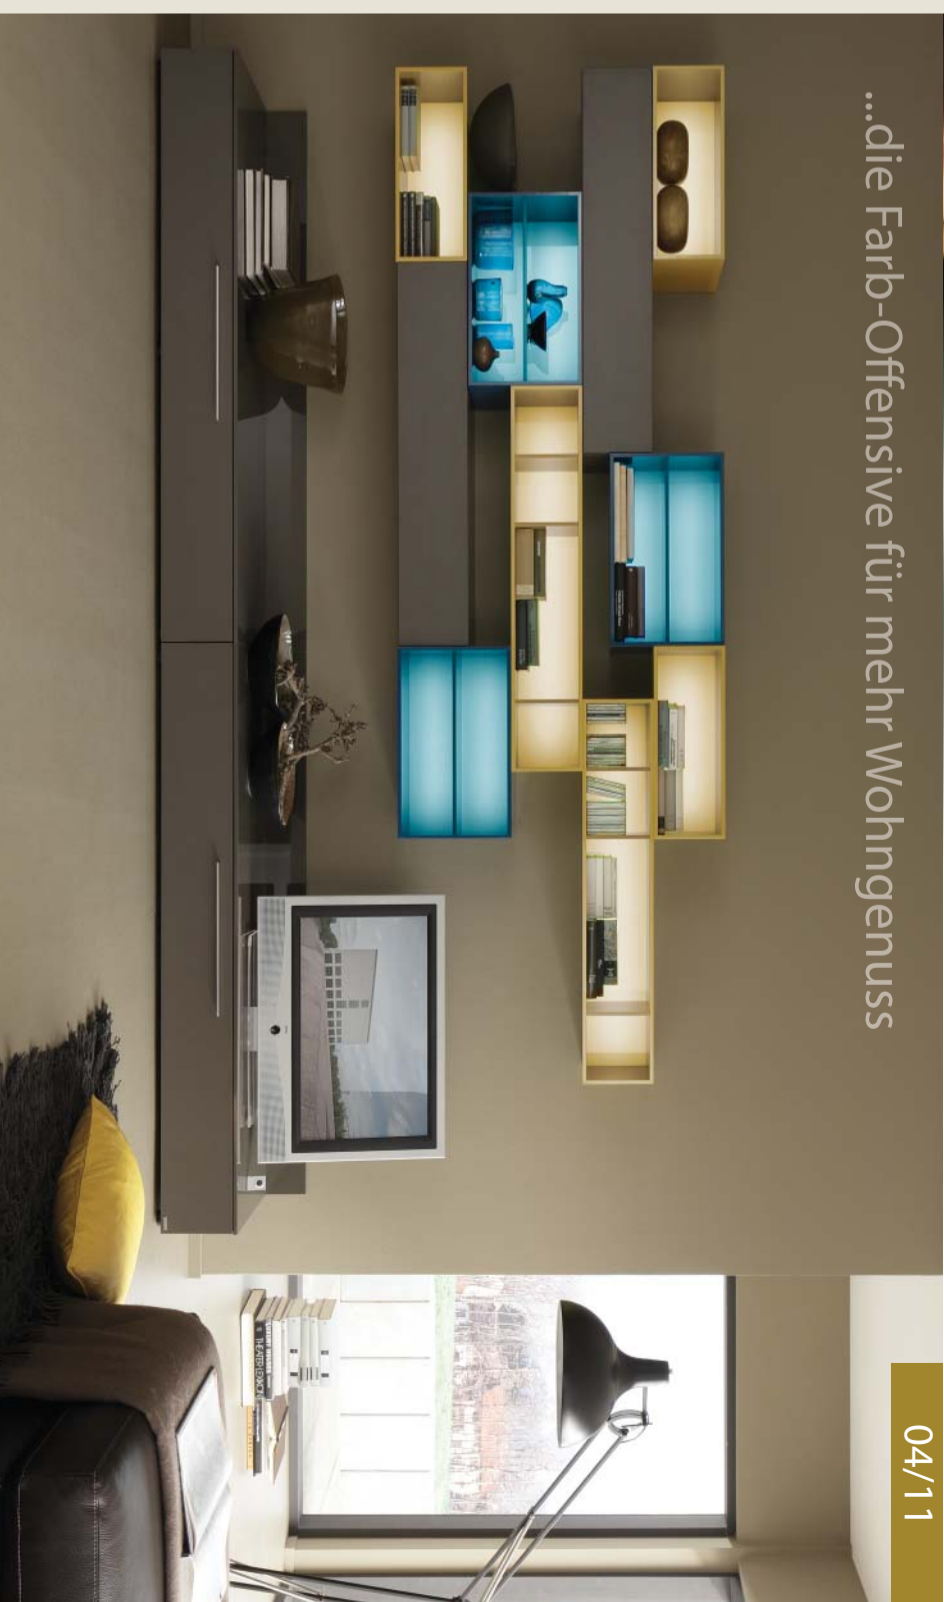

## Ein Geschenk für die Sinne

Hier ist Ihr must-have für die nächste Wohnsaison! Wo frech-fröhlich auf handwerklich perfekt trifft, setzt BHD-Brinkmann neue Maßstäbe für einen frischen Wohntrend. Lassen Sie sich auf den folgenden Seiten inspirieren von Farben, Formen und Licht. Denn der Clou bei paint box sind die auf Gehrung gearbeiteten Hochglanz-Boxen in verschiedenen Farben und Abmessungen mit optional beleuchteter Rückwand.

## Easy living mit coolen Farbakzenten

Wohnwand PB 6002 - B 300 cm · H ca. 169 cm · T 48,3 cm. Highboard PB 6200 - B 180 cm · H 82,4 cm · T 49 cm. Couchtisch CT 07 aus der BHD-Kollektion „dining&more“ - B 120 cm · H 32,4 cm · T 60 cm. Ausführung Vanilla mit Petrol Hochglanz.