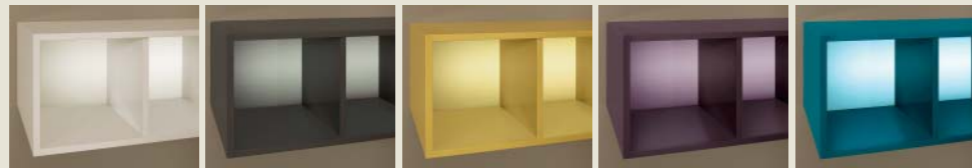

## Ein Geschenk für die Sinne

Hier ist Ihr must-have für die nächste Wohnsaison! Wo frech-fröhlich auf handwerklich perfekt trifft, setzt BHD-Brinkmann neue Maßstäbe für einen frischen Wohntrend. Lassen Sie sich auf den folgenden Seiten inspirieren von Farben, Formen und Licht. Denn der Clou bei paint box sind die auf Gehrung gearbeiteten Hochglanz-Boxen in verschiedenen Farben und Abmessungen mit optional beleuchteter Rückwand.

Here is your must-have for the next interior design fashion season! BHD-Brinkmann sets new standards for a refreshing home decor trend where bold & cheerful style meets perfect craftsmanship. Allow us to inspire you with colors, shapes and light on the following pages. The secret of paint box is the suited high gloss boxes available in various colors and dimensions with optionally illuminated rear panel.

Alles was man braucht: klare Formen mit Pep, Stauraum und Schauraum! Die farblich abgesetzten Boxen haben eine lackierte Glasrückwand für die optionale LED-Beleuchtung. Bleibt das Licht aus, erscheint die Glasrückwand in Korpusfarbe!

 paintbox

Nicht nur optisch perfekt: alle grifflosen Elemente öffnen auf leichten Druck durch den Tipp-On Beschlag. Die Unterteile mit vorgezogener Rückwand für optimale Kabelführung und der frei positionierbare Kabeldurchlass machen Ihr Heimkino variabel.