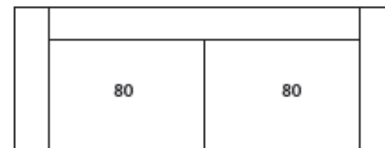

Element 90cm 1A links
115x88x100cm

Element 90cm 1A rechts
115x88x100cm

3-zits 2 armen
228x88x100cm

Element 80cm
80x88x100cm

Element 80cm 1A links
105x88x100cm

Element 80cm 1A rechts
105x88x100cm

2½ zits 2 armen
208x88x100cm

Longchair 1A links
103x88x173cm

Longchair 1A rechts
103x88x173cm

hoek
97x88x97cm

Element 90cm 2A
138x88x100cm

Voetenbank 60cm
60x50x100cm

Voetenbank 100cm
100x50x100cm

Voetenbank 120cm
120x50x100cm