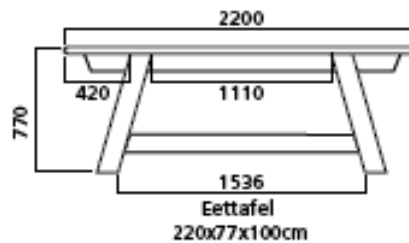

LOUP

€ 899,00

IN ELKE RAL
KLEUR
en
MAATWERK
MOGELIJK

€ 949,00

€ 999,00

€ 1199,00

€ 1399,00

€ 1599,00