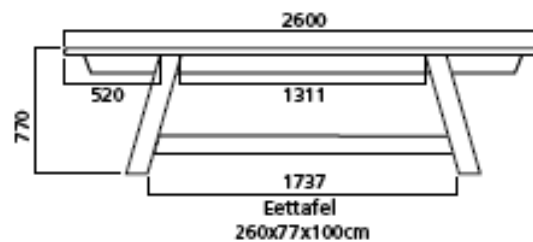

LOUP

€ 899,00

IN ELKE RAL
KLEUR
en
MAATWERK
MOGELIJK

€ 949,00

€ 999,00

€ 1199,00

€ 1399,00

€ 1599,00