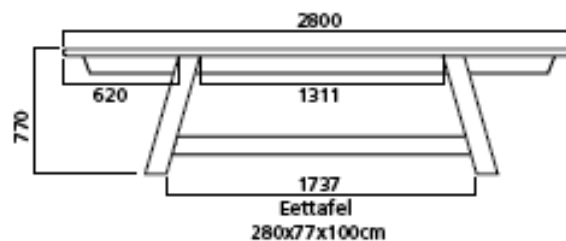

LOUP

€ 899,00

IN ELKE RAL
KLEUR
en
MAATWERK
MOGELIJK

€ 949,00

€ 999,00

€ 1199,00

€ 1399,00

€ 1599,00