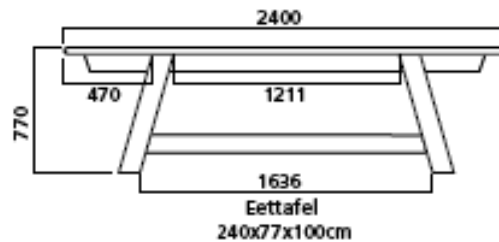

LOUP

€ 899,00

IN ELKE RAL
KLEUR
en
MAATWERK
MOGELIJK

€ 949,00

€ 999,00

€ 1199,00

€ 1399,00

€ 1599,00