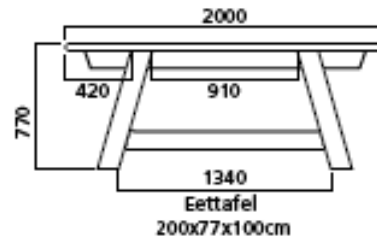

LOUP

€ 899,00

IN ELKE RAL
KLEUR
en
MAATWERK
MOGELIJK

€ 949,00

€ 999,00

€ 1199,00

€ 1399,00

€ 1599,00