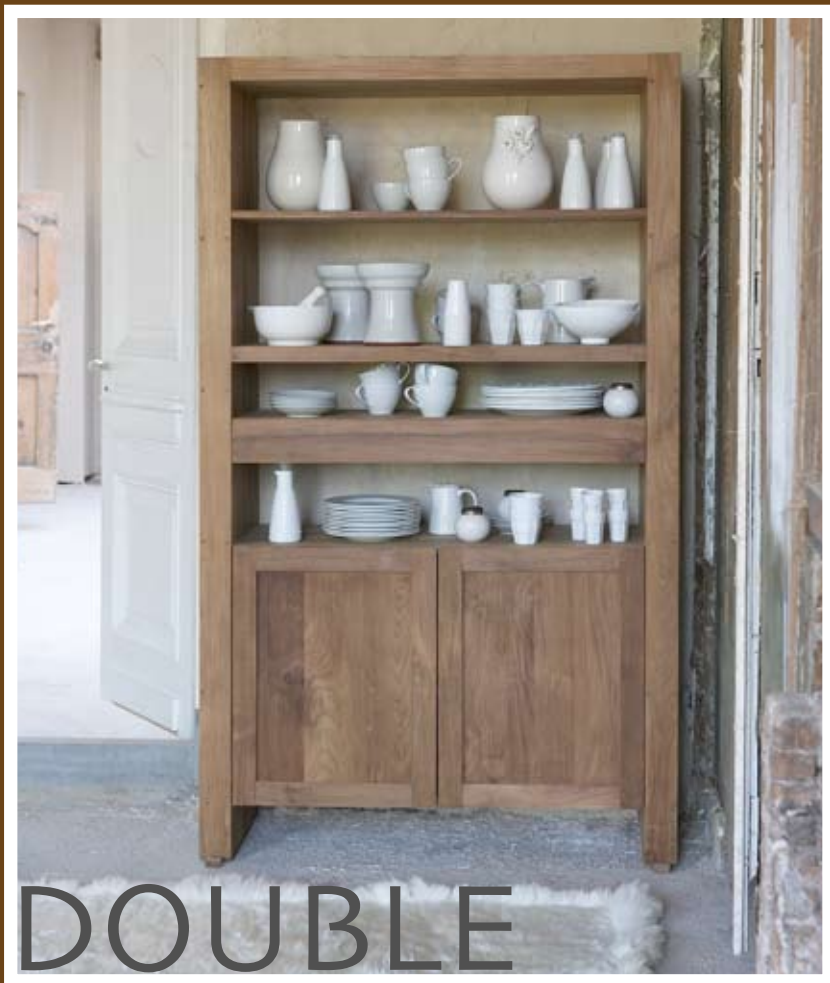

DOUBLE

Eetkamertafel Double

L	B	H
180	90	78
200	100	78
220	100	78
250	100	78

De hoogte van vloer tot onderzijde regel is 70 cm.

Bank Double

L	B	H
180	40	45
200	40	45
220	40	45
250	40	45

Salontafel Double

L	B	H
127	76	46

Bijzettafel Double

L	B	H
61	61	46

Bartafel Double

L	B	H
200	100	115
220	100	115
250	100	115