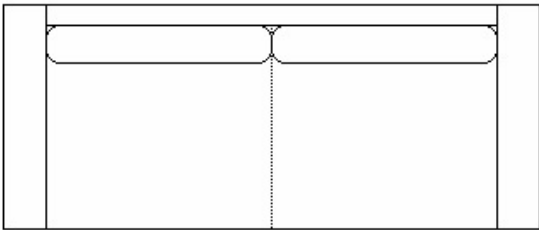

CORFU

3-zits bank 240x95x75 cm

3-zits elem. 1 arm 220x95x75cm

2½ zits bank 200x95x75cm

2½ zits elem. 1 arm 180x95x75cm

hoek 95x95x75cm

2-zits bank 170x95x75cm

2-zits elem. 1 arm 150x95x75cm

ligelement XL 100 120x150x75 cm
ligelement XL 80 100x150x75 cm

Love Seat 140x95x75cm

Fauteuil 110x95x75cm

Hocker 90x60x46cm