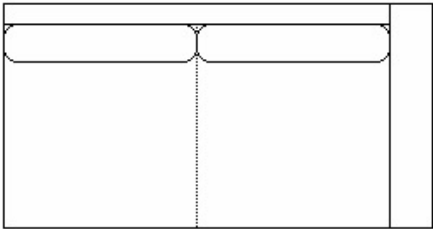

CORFU

3-zits bank 240x95x75 cm

3-zits elem. 1 arm 220x95x75cm

2½ zits bank 200x95x75cm

2½ zits elem. 1 arm 180x95x75cm

hoek 95x95x75cm

2-zits bank 170x95x75cm

2-zits elem. 1 arm 150x95x75cm

ligelement XL 100 120x150x75 cm
ligelement XL 80 100x150x75 cm

Love Seat 140x95x75cm

Fauteuil 110x95x75cm

Hocker 90x60x46cm