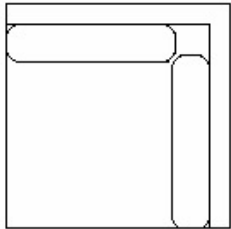

CORFU

3-zits bank 240x95x75 cm

3-zits elem. 1 arm 220x95x75cm

2½ zits bank 200x95x75cm

2½ zits elem. 1 arm 180x95x75cm

hoek 95x95x75cm

2-zits bank 170x95x75cm

2-zits elem. 1 arm 150x95x75cm

ligelement XL 100 120x150x75 cm
ligelement XL 80 100x150x75 cm

Love Seat 140x95x75cm

Fauteuil 110x95x75cm

Hocker 90x60x46cm