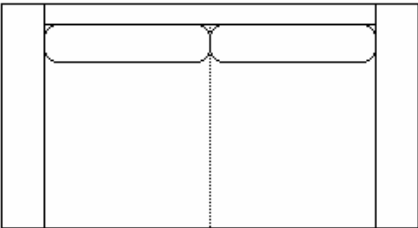

CORFU

3-zits bank 240x95x75 cm

3-zits elem. 1 arm 220x95x75cm

2½ zits bank 200x95x75cm

2½ zits elem. 1 arm 180x95x75cm

hoek 95x95x75cm

2-zits bank 170x95x75cm

2-zits elem. 1 arm 150x95x75cm

ligelement XL 100 120x150x75 cm
ligelement XL 80 100x150x75 cm

Love Seat 140x95x75cm

Fauteuil 110x95x75cm

Hocker 90x60x46cm