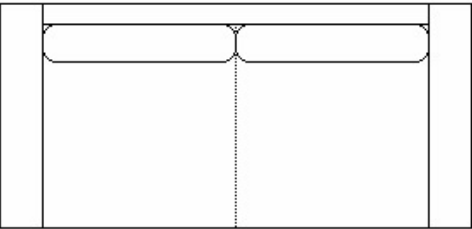

CORFU

3-zits bank 240x95x75 cm

3-zits elem. 1 arm 220x95x75cm

2½ zits bank 200x95x75cm

2½ zits elem. 1 arm 180x95x75cm

hoek 95x95x75cm

2-zits bank 170x95x75cm

2-zits elem. 1 arm 150x95x75cm

ligelement XL 100 120x150x75 cm
ligelement XL 80 100x150x75 cm

Love Seat 140x95x75cm

Fauteuil 110x95x75cm

Hocker 90x60x46cm