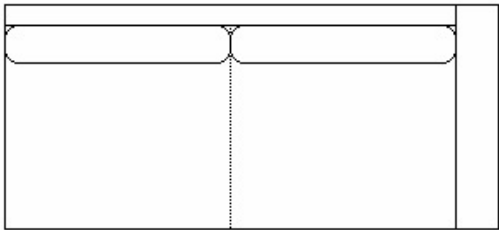

CORFU

3-zits bank 240x95x75 cm

3-zits elem. 1 arm 220x95x75cm

2½ zits bank 200x95x75cm

2½ zits elem. 1 arm 180x95x75cm

hoek 95x95x75cm

2-zits bank 170x95x75cm

2-zits elem. 1 arm 150x95x75cm

ligelement XL 100 120x150x75 cm
ligelement XL 80 100x150x75 cm

Love Seat 140x95x75cm

Fauteuil 110x95x75cm

Hocker 90x60x46cm