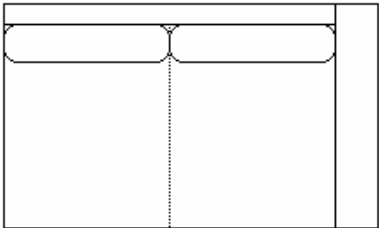

CORFU

3-zits bank 240x95x75 cm

3-zits elem. 1 arm 220x95x75cm

2½ zits bank 200x95x75cm

2½ zits elem. 1 arm 180x95x75cm

hoek 95x95x75cm

2-zits bank 170x95x75cm

2-zits elem. 1 arm 150x95x75cm

ligelement XL 100 120x150x75 cm
ligelement XL 80 100x150x75 cm

Love Seat 140x95x75cm

Fauteuil 110x95x75cm

Hocker 90x60x46cm