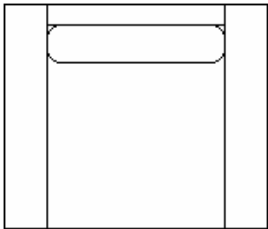

CORFU

3-zits bank 240x95x75 cm

3-zits elem. 1 arm 220x95x75cm

2½ zits bank 200x95x75cm

2½ zits elem. 1 arm 180x95x75cm

hoek 95x95x75cm

2-zits bank 170x95x75cm

2-zits elem. 1 arm 150x95x75cm

ligelement XL 100 120x150x75 cm
ligelement XL 80 100x150x75 cm

Love Seat 140x95x75cm

Fauteuil 110x95x75cm

Hocker 90x60x46cm