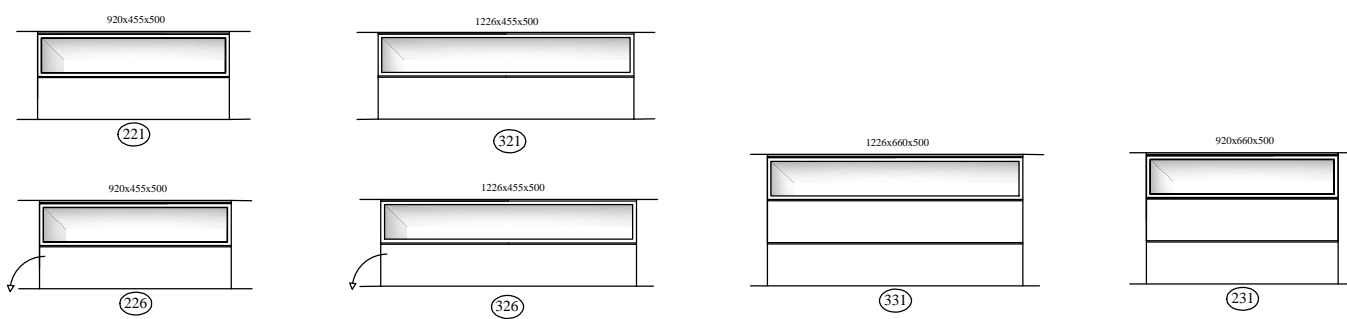

HANG-uitvoering: voor alle elementen beschikbaar

"open-vak" -elementen (alleen als tussen-elementen !!!)

Accessoires (voor CD / DVD, TV-steun, XL-uitvoering) >>> zie prijslijst !

Salontafels:

"CUBE-600"

"CUBE -low"

"CUBE-1000"

"CUBE-600-open"

"CUBE-1300"