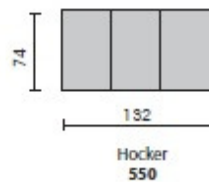

modell 1001

design by kurt beier & kati wicht

Delen 92 cm zitdiepte

Afstand vanaf vloer ca. 3 cm

Zij-aanzicht

modell 1001

design by kurt beier & kati wicht

delen 63 cm zitdiepte

kunststof poot verstelbaar 40-65 mm

□ = Label

modell 1001

design by kurt beier & kati wicht

Delen met verstelbare zitting / Relax

Zij-aanzicht