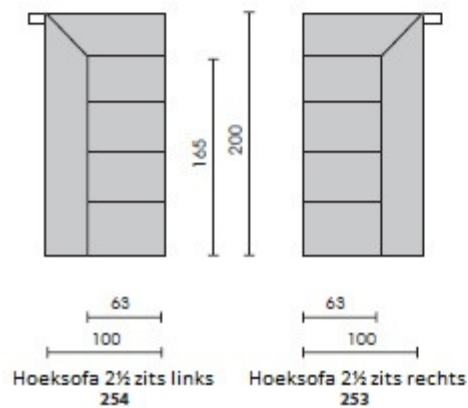

modell 1001

design by kurt beier & kati wicht

Delen 92 cm zitdiepte

Afstand vanaf vloer ca. 3 cm

Zij-aanzicht

modell 1001

design by kurt beier & kati wicht

delen 63 cm zitdiepte

kunststof poot verstelbaar 40-65 mm

□ = Label

modell 1001

design by kurt beier & kati wicht

Delen met verstelbare zitting / Relax

Zij-aanzicht