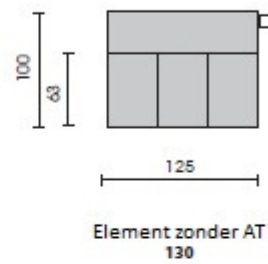

modell 1001

design by kurt beier & kati wicht

Delen 92 cm zitdiepte

Afstand vanaf vloer ca. 3 cm

Zij-aanzicht

modell 1001

design by kurt beier & kati wicht

delen 63 cm zitdiepte

kunststof poot verstelbaar 40-65 mm

□ = Label

modell 1001

design by kurt beier & kati wicht

Delen met verstelbare zitting / Relax

Zij-aanzicht