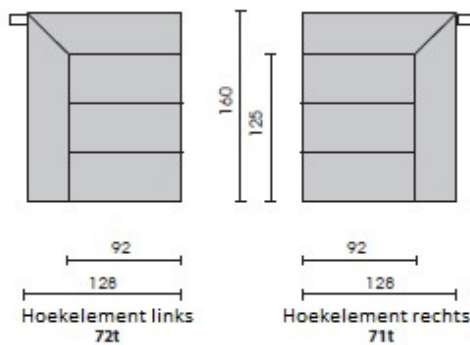

modell 1001

design by kurt beier & kati wicht

Delen 92 cm zitdiepte

Afstand vanaf vloer ca. 3 cm

Zij-aanzicht

modell 1001

design by kurt beier & kati wicht

delen 63 cm zitdiepte

kunststof poot verstelbaar 40-65 mm

□ = Label

modell 1001

design by kurt beier & kati wicht

Delen met verstelbare zitting / Relax

Zij-aanzicht