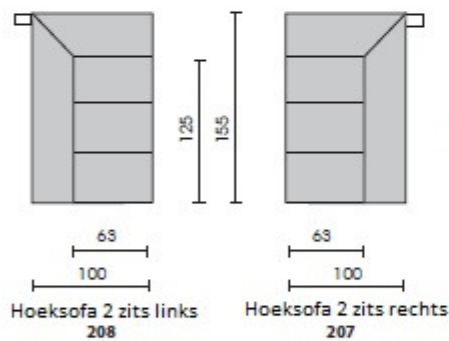

modell 1001

design by kurt beier & kati wicht

Delen 92 cm zitdiepte

Afstand vanaf vloer ca. 3 cm

Zij-aanzicht

modell 1001

design by kurt beier & kati wicht

delen 63 cm zitdiepte

kunststof poot verstelbaar 40-65 mm

□ = Label

modell 1001

design by kurt beier & kati wicht

Delen met verstelbare zitting / Relax

Zij-aanzicht