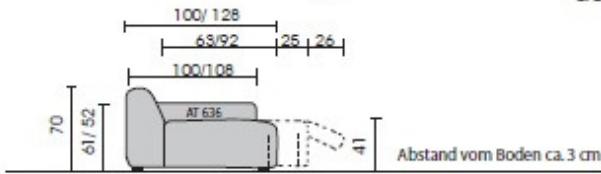

modell 1001

design by kurt beier & kati wicht

Delen 92 cm zitdiepte

Afstand vanaf vloer ca. 3 cm

Zij-aanzicht

modell 1001

design by kurt beier & kati wicht

delen 63 cm zitdiepte

kunststof poot verstelbaar 40-65 mm

□ = Label

modell 1001

design by kurt beier & kati wicht

Delen met verstelbare zitting / Relax

Zij-aanzicht