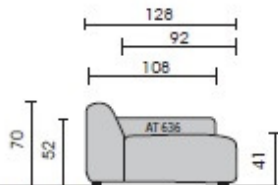

modell 1001

design by kurt beier & kati wicht

Delen 92 cm zitdiepte

Afstand vanaf vloer ca. 3 cm

Zij-aanzicht

modell 1001

design by kurt beier & kati wicht

delen 63 cm zitdiepte

kunststof poot verstelbaar 40-65 mm

□ = Label

modell 1001

design by kurt beier & kati wicht

Delen met verstelbare zitting / Relax

Zij-aanzicht