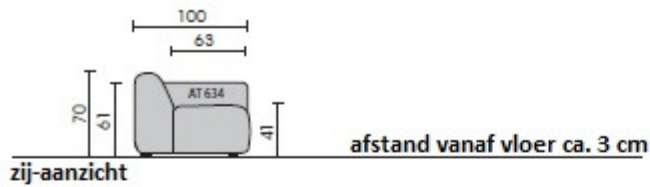

modell 1001

design by kurt beier & kati wicht

Delen 92 cm zitdiepte

Afstand vanaf vloer ca. 3 cm

Zij-aanzicht

modell 1001

design by kurt beier & kati wicht

delen 63 cm zitdiepte

kunststof poot verstelbaar 40-65 mm

□ = Label

modell 1001

design by kurt beier & kati wicht

Delen met verstelbare zitting / Relax

Zij-aanzicht