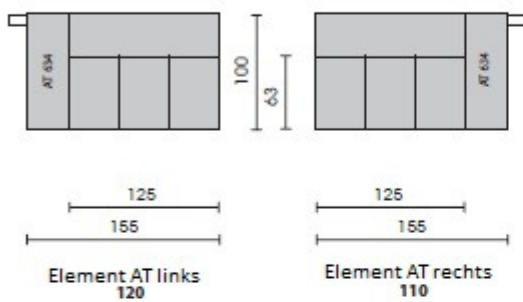

modell 1001

design by kurt beier & kati wicht

Delen 92 cm zitdiepte

Afstand vanaf vloer ca. 3 cm

Zij-aanzicht

modell 1001

design by kurt beier & kati wicht

delen 63 cm zitdiepte

kunststof poot verstelbaar 40-65 mm

□ = Label

modell 1001

design by kurt beier & kati wicht

Delen met verstelbare zitting / Relax

Zij-aanzicht