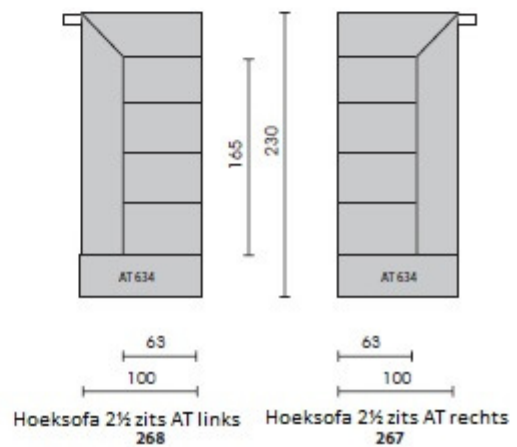

modell 1001

design by kurt beier & kati wicht

Delen 92 cm zitdiepte

Afstand vanaf vloer ca. 3 cm

Zij-aanzicht

modell 1001

design by kurt beier & kati wicht

delen 63 cm zitdiepte

kunststof poot verstelbaar 40-65 mm

□ = Label

modell 1001

design by kurt beier & kati wicht

Delen met verstelbare zitting / Relax

Zij-aanzicht