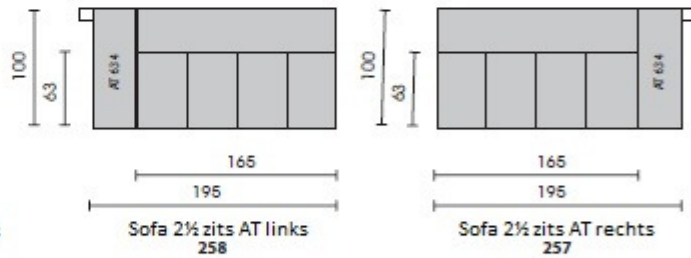

modell 1001

design by kurt beier & kati wicht

Delen 92 cm zitdiepte

Afstand vanaf vloer ca. 3 cm

Zij-aanzicht

modell 1001

design by kurt beier & kati wicht

delen 63 cm zitdiepte

kunststof poot verstelbaar 40-65 mm

□ = Label

modell 1001

design by kurt beier & kati wicht

Delen met verstelbare zitting / Relax

Zij-aanzicht