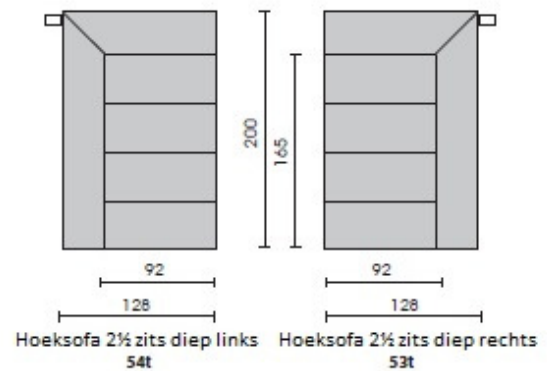

modell 1001

design by kurt beier & kati wicht

Delen 92 cm zitdiepte

Afstand vanaf vloer ca. 3 cm

Zij-aanzicht

modell 1001

design by kurt beier & kati wicht

delen 63 cm zitdiepte

kunststof poot verstelbaar 40-65 mm

□ = Label

modell 1001

design by kurt beier & kati wicht

Delen met verstelbare zitting / Relax

Zij-aanzicht